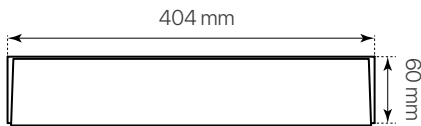

### datasheet

ref. 5551883

Nombre / Name	Track.35
Referencia / Reference	5551883
Materiales / Materials	Aluminio / Aluminium
Difusor / Diffuser	PC
Potencia / Power	40W
Temperatura de color / Color temperature	4000K
Flujo luminoso / Luminous flux	3600lm
Ángulo de apertura / Beam angle	100°
IP	20
IK	07
F.P.	>0.9
UGR	<28
IRC	>90
Chip	Bridgelux OEM
Driver	Lifud
Vida media (duración) / Average life	30,000h
Clase energética / Energy class	G
Aislamiento eléctrico / Electrical isolation	Clase II / Class II
Colores / Colors	Negro / Black
Medida exterior / Product size	500mm x 60mm x 100mm
Protección contra sobretensiones / Surge protection	2kV
Tª (ambiente/trabajo) / Tª (environment/work)	-20°C ~ 50°C
Input	AC220 ~ 240V
Output	DC10 ~ 40V
Frecuencia / Frequency	50/60Hz
Peso / Weight	1,080kg
Certificados / Certificates	CE RoHS
Garantía / Warranty	2 años / 2 years