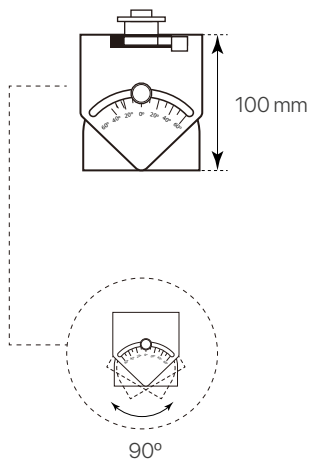

### datasheet

ref. 5551883

Nombre / Name	Track.35
Referencia / Reference	5551883
Materiales / Materials	Aluminio / Aluminium
Difusor / Diffuser	PC
Potencia / Power	40W
Temperatura de color / Color temperature	4000K
Flujo luminoso / Luminous flux	3600lm
Ángulo de apertura / Beam angle	100°
IP	20
IK	07
F.P.	>0.9
UGR	<28
IRC	>90
Chip	Bridgelux OEM
Driver	Lifud
Vida media (duración) / Average life	30,000h
Clase energética / Energy class	G
Aislamiento eléctrico / Electrical isolation	Clase II / Class II
Colores / Colors	Negro / Black
Medida exterior / Product size	500mm x 60mm x 100mm
Protección contra sobretensiones / Surge protection	2kV
Tª (ambiente/trabajo) / Tª (environment/work)	-20°C ~ 50°C
Input	AC220 ~ 240V
Output	DC10 ~ 40V
Frecuencia / Frequency	50/60Hz
Peso / Weight	1,080kg
Certificados / Certificates	CE RoHS
Garantía / Warranty	2 años / 2 years