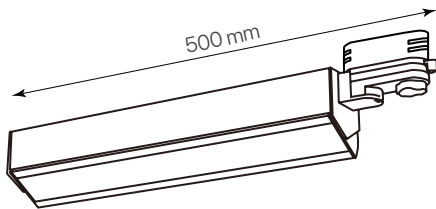

### datasheet

ref. 5551883

Nombre / Name	Track.35
Referencia / Reference	5551883
Materiales / Materials	Aluminio / Aluminium
Difusor / Diffuser	PC
Potencia / Power	40W
Temperatura de color / Color temperature	4000K
Flujo luminoso / Luminous flux	3600lm
Ángulo de apertura / Beam angle	100°
IP	20
IK	07
F.P.	>0.9
UGR	<28
IRC	>90
Chip	Bridgelux OEM
Driver	Lifud
Vida media (duración) / Average life	30,000h
Clase energética / Energy class	G
Aislamiento eléctrico / Electrical isolation	Clase II / Class II
Colores / Colors	Negro / Black
Medida exterior / Product size	500mm x 60mm x 100mm
Protección contra sobretensiones / Surge protection	2kV
Tª (ambiente/trabajo) / Tª (environment/work)	-20°C ~ 50°C
Input	AC220 ~ 240V
Output	DC10 ~ 40V
Frecuencia / Frequency	50/60Hz
Peso / Weight	1,080kg
Certificados / Certificates	CE RoHS
Garantía / Warranty	2 años / 2 years